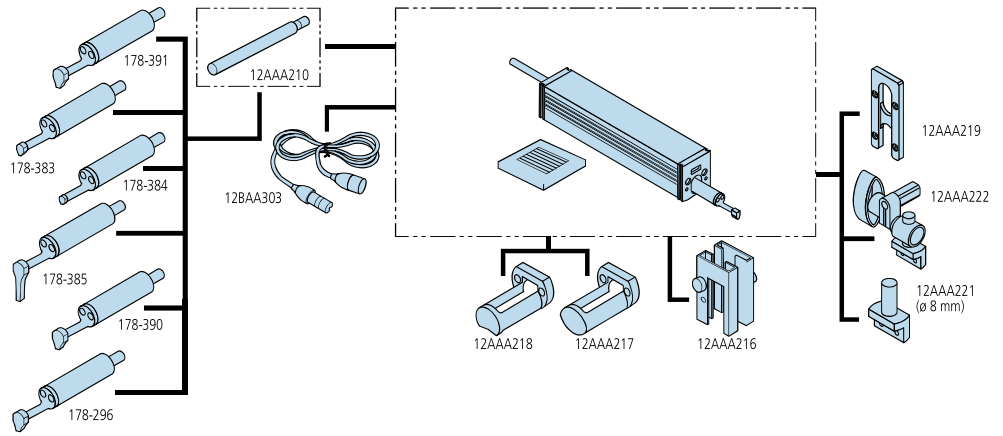

Příslušenství pro SJ-210 a SJ-310

Volitelné příslušenství

Obj. č.	Popis
178-033	Měřicí přípravek pro válcové obroby, pro SurfTest SJ-210 / SJ-310
178-034	Měřicí přípravek jako univerzální držák
178-035	Měřicí přípravek pro měření vnitřních průměrů

178-029
(zobrazeno s 12AAA221 a SJ-210)

178-033

178-034

178-035

Série 178

178-388/178-398

178-385/178-394

178-383/178-392

178-390/178-387
178-296/178-386

178-384/178-393

12AAA210

12AAA221

12AAA219

12AAA216

12AAA217

12AAA218